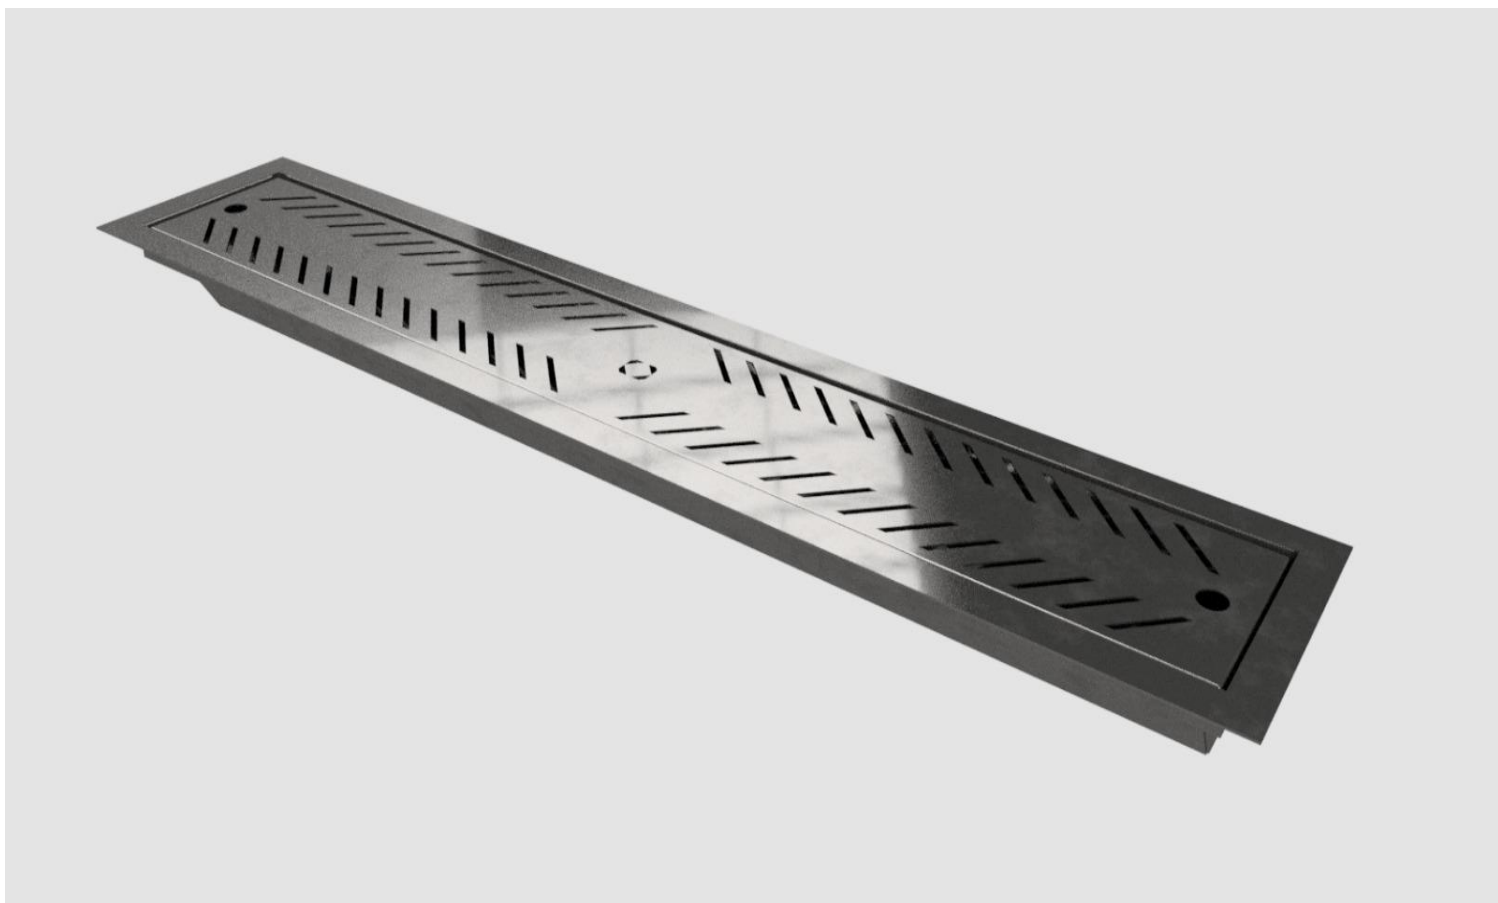

GRE 98301

GRELHA PISO EM AÇO INOX 304

DIMENSÕES DA GRELHA

| ALTURA PADRÃO | LARGURA PADRÃO | COMPRIMENTO PADRÃO | COMPRIMENTO MÁXIMO |
|------------------|-------------------|-----------------------|-----------------------|
| 20 mm | 150 mm | 1000 mm | 2940 mm |

DIMENSÕES DO CESTO DE RESÍDUO

| ALTURA PADRÃO | LARGURA PADRÃO | COMPRIMENTO PADRÃO | COMPRIMENTO MÁXIMO |
|------------------|-------------------|-----------------------|-----------------------|
| 70 mm | 145 mm | 995 mm | 2395 mm |

DIMENSÕES CAIXILHO E MOLDURA

| ALTURA PADRÃO | LARGURA PADRÃO | COMPRIMENTO PADRÃO | COMPRIMENTO MÁXIMO |
|------------------|-------------------|-----------------------|-----------------------|
| 25 mm | 200 mm | 1050 mm | 3000 mm |