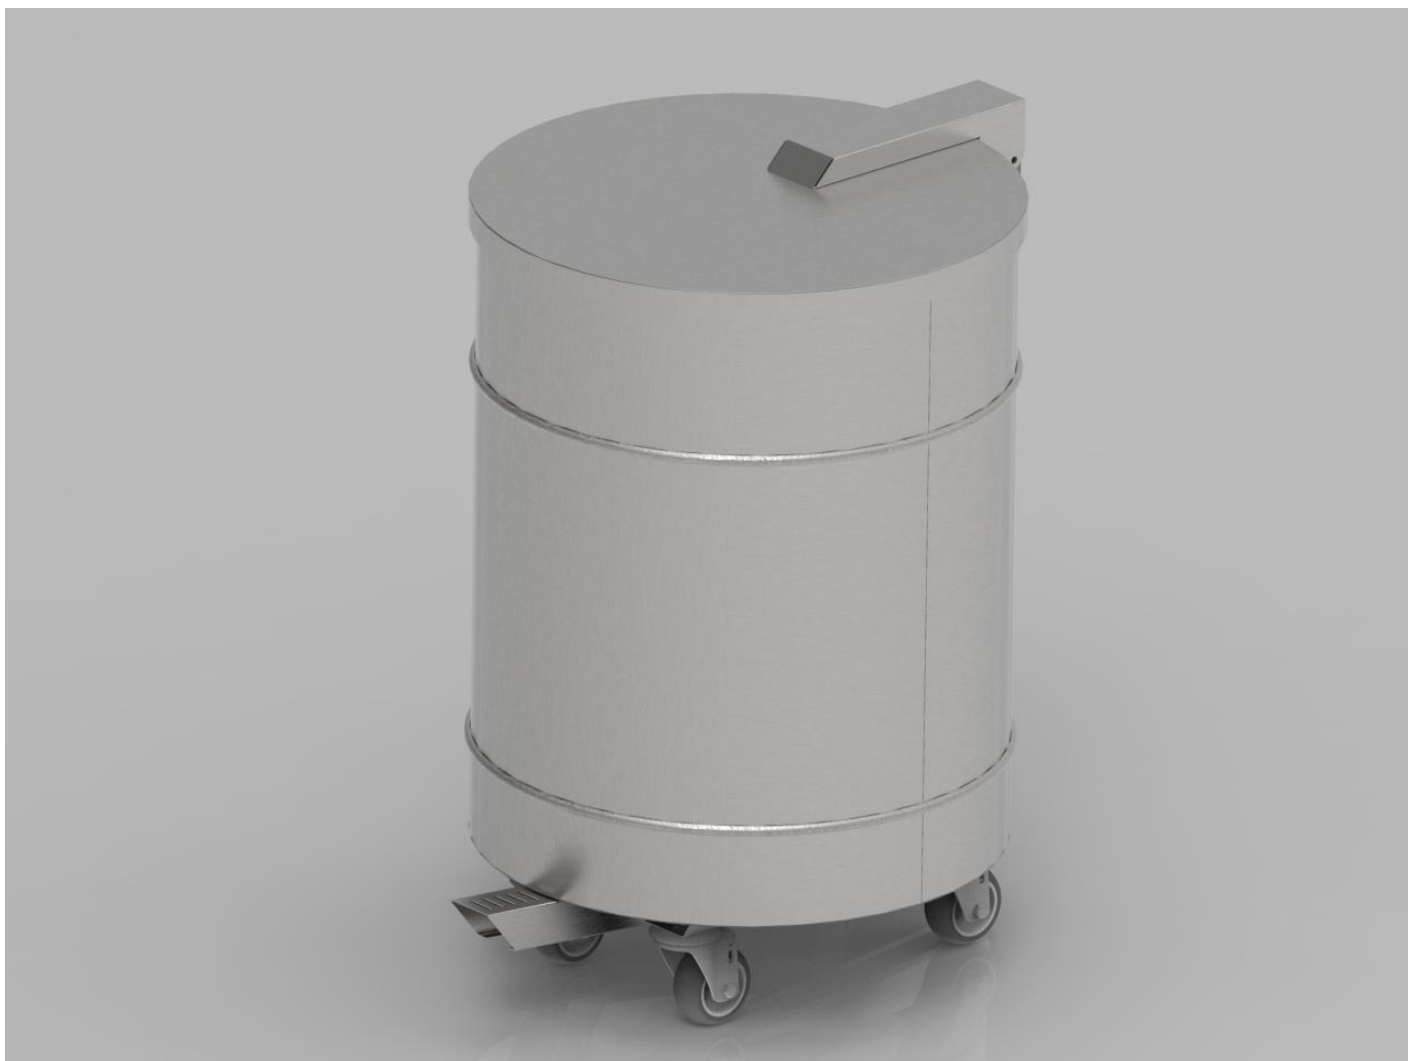

CH 91015

CARRO DE DETRITOS INOX 304

DIMENSÕES CARRO DETRITOS

ALTURA PADRÃO	LARGURA PADRÃO	COMPRIMENTO PADRÃO	ESPESSURA MATERIAL
600MM	500MM	500MM	1.2MM

*RODÍZIOS COM CAPACIDADE PARA 100KG CADA.