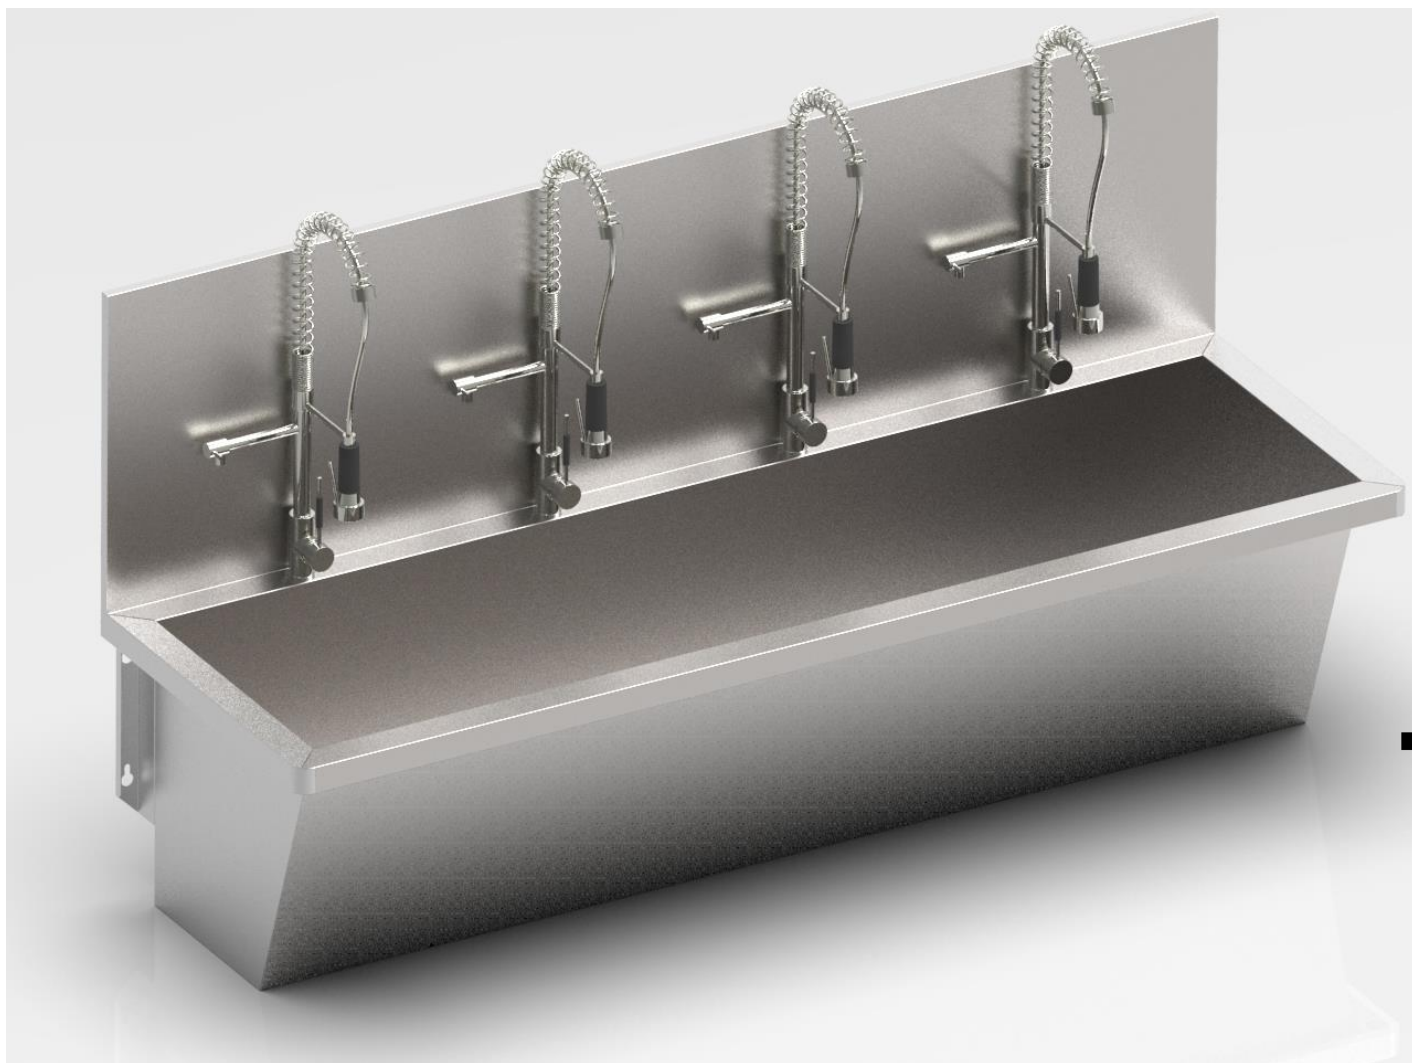

CH19922

LAVATÓRIO DE ESCOVAÇÃO INOX 304

DIMENSÕES CARRO PLATAFORMA

ALTURA PADRÃO	LARGURA PADRÃO	COMPRIMENTO PADRÃO	ESPESSURA MATERIAL
700	450MM	1200MM	1.5MM

*TORNEIRAS NÃO INCLUSAS.